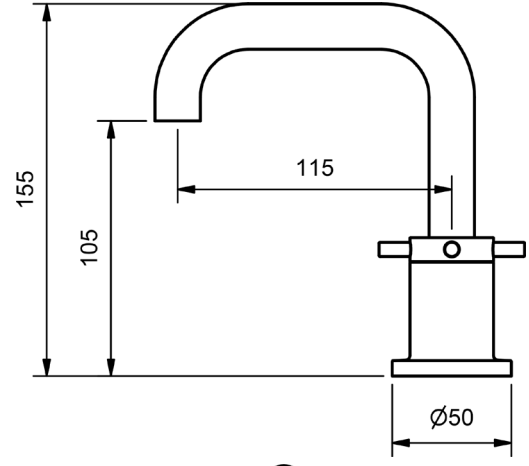

PARK CROSS

MODEL CODE + FINISH CODE = ITEM CODE

RAM
TAPWARE

PARK CROSS BASIN SETS - SWIVEL SPOUT

BASIN SET			
1/4 TURN CERAMIC - SWIVEL SPOUT			
4 STAR WELS - 7.5 LPM	MODEL	FINISH	RRP INC GST
CHROME	PKCCDBSAQS	CP	\$295.94
BRUSHED CHROME	PKCCDBSAQS	BC	\$498.10
BRUSHED NICKEL	PKCCDBSAQS	BN	\$498.10
SATIN CHROME	PKCCDBSAQS	SC	\$454.21
BRUSHED BLACK SAPPHIRE	PKCCDBSAQS	BBS	\$498.10
GUNMETAL	PKCCDBSAQS	GM	\$454.21
MATT BLACK	PKCCDBSAQS	MB	\$454.21
MATT WHITE & CHROME	PKCCDBSAQS	MWC	\$490.44
WHITE & CHROME	PKCCDBSAQS	WHC	\$490.44
GOLD	PKCCDBSAQS	GP	\$678.17
BRUSHED GOLD	PKCCDBSAQS	BG	\$728.54

BASIN SET			
1/4 TURN CERAMIC - SWIVEL SPOUT			
6 STAR WELS - 4.5 LPM	MODEL	FINISH	RRP INC GST
CHROME	PKCCDBSAQS6	CP	\$295.94
BRUSHED CHROME	PKCCDBSAQS6	BC	\$498.10
BRUSHED NICKEL	PKCCDBSAQS6	BN	\$498.10
SATIN CHROME	PKCCDBSAQS6	SC	\$454.21
BRUSHED BLACK SAPPHIRE	PKCCDBSAQS6	BBS	\$498.10
GUNMETAL	PKCCDBSAQS6	GM	\$454.21
MATT BLACK	PKCCDBSAQS6	MB	\$454.21
MATT WHITE & CHROME	PKCCDBSAQS6	MWC	\$490.44
WHITE & CHROME	PKCCDBSAQS6	WHC	\$490.44
GOLD	PKCCDBSAQS6	GP	\$678.17
BRUSHED GOLD	PKCCDBSAQS6	BG	\$728.54