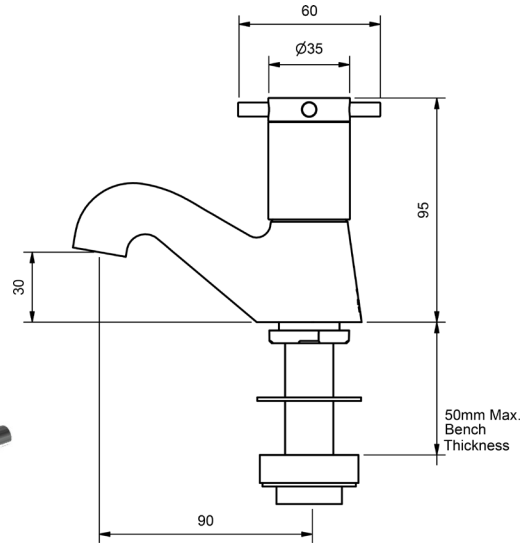

PARK CROSS WALL SPA SETS

WALL SPA SET		MODEL	FINISH	RRP INC GST
1/4 TURN CERAMIC		CHROME	PKCCDSPA WQ	CP \$218.07
		BRUSHED CHROME	PKCCDSPA WQ	BC \$411.86
		BRUSHED NICKEL	PKCCDSPA WQ	BN \$411.86
		SATIN CHROME	PKCCDSPA WQ	SC \$367.48
		BRUSHED BLACK SAPPHIRE	PKCCDSPA WQ	BBS \$411.86
		GUNMETAL	PKCCDSPA WQ	GM \$367.48
		MATT BLACK	PKCCDSPA WQ	MB \$367.48
		MATT WHITE & CHROME	PKCCDSPA WQ	MWC \$412.58
		WHITE & CHROME	PKCCDSPA WQ	WHC \$412.58
		GOLD	PKCCDSPA WQ	GP \$624.23
		BRUSHED GOLD	PKCCDSPA WQ	BG \$675.00

PARK CROSS

MODEL CODE + FINISH CODE = ITEM CODE

RAM
TAPWARE

PARK CROSS PILLAR COCK SETS

PILLAR COCKS - PAIR

1/4 TURN CERAMIC

4 STAR WELS - 7.5 LPM

	MODEL	FINISH	RRP INC GST
CHROME	PKCCDPC	CP	\$283.15
BRUSHED CHROME	PKCCDPC	BC	\$483.99
BRUSHED NICKEL	PKCCDPC	BN	\$483.99
SATIN CHROME	PKCCDPC	SC	\$448.10
BRUSHED BLACK SAPPHIRE	PKCCDPC	BBS	\$483.99
GUNMETAL	PKCCDPC	GM	\$448.10
MATT BLACK	PKCCDPC	MB	\$448.10
MATT WHITE & CHROME	PKCCDPC	MWC	\$450.02
WHITE & CHROME	PKCCDPC	WHC	\$450.02
GOLD	PKCCDPC	GP	\$694.91
BRUSHED GOLD	PKCCDPC	BG	\$736.22

PARK CROSS WASHING MACHINE COCK SETS

WASHING MACHINE COCKS - PAIR

1/4 TURN CERAMIC

	MODEL	FINISH	RRP INC GST
CHROME	PKCCDWMC	CP	\$195.94
BRUSHED CHROME	PKCCDWMC	BC	\$347.85
BRUSHED NICKEL	PKCCDWMC	BN	\$347.85
SATIN CHROME	PKCCDWMC	SC	\$311.73
BRUSHED BLACK SAPPHIRE	PKCCDWMC	BBS	\$347.85
GUNMETAL	PKCCDWMC	GM	\$311.73
MATT BLACK	PKCCDWMC	MB	\$311.73
MATT WHITE & CHROME	PKCCDWMC	MWC	\$362.69
WHITE & CHROME	PKCCDWMC	WHC	\$362.69
GOLD	PKCCDWMC	GP	\$500.15
BRUSHED GOLD	PKCCDWMC	BG	\$541.60