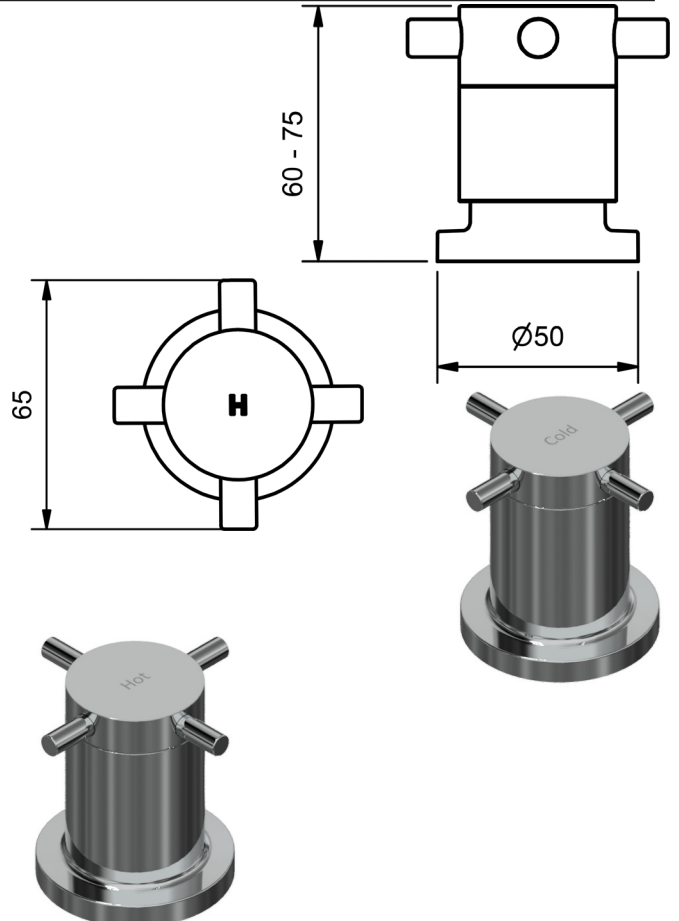

PARK CROSS

MODEL CODE + FINISH CODE = ITEM CODE

RAM
TAPWARE

PARK CROSS WALL STOPS

WALL TOP ASSEMBLY
1/4 TURN CERAMIC

	MODEL	FINISH	RRP INC GST
CHROME	PKCCDWS	CP	\$169.63
BRUSHED CHROME	PKCCDWS	BC	\$303.12
BRUSHED NICKEL	PKCCDWS	BN	\$303.12
SATIN CHROME	PKCCDWS	SC	\$267.24
BRUSHED BLACK SAPPHIRE	PKCCDWS	BBS	\$303.12
GUNMETAL	PKCCDWS	GM	\$267.24
MATT BLACK	PKCCDWS	MB	\$267.24
MATT WHITE & CHROME	PKCCDWS	MWC	\$336.38
WHITE & CHROME	PKCCDWS	WHC	\$336.38
GOLD	PKCCDWS	GP	\$395.56
BRUSHED GOLD	PKCCDWS	BG	\$436.73

PARK CROSS SINK/BASIN STOPS

SINK/BASIN TOP ASSEMBLY
1/4 TURN CERAMIC

	MODEL	FINISH	RRP INC GST
CHROME	PKCCDSSTOP	CP	\$169.63
BRUSHED CHROME	PKCCDSSTOP	BC	\$303.12
BRUSHED NICKEL	PKCCDSSTOP	BN	\$303.12
SATIN CHROME	PKCCDSSTOP	SC	\$267.24
BRUSHED BLACK SAPPHIRE	PKCCDSSTOP	BBS	\$303.12
GUNMETAL	PKCCDSSTOP	GM	\$267.24
MATT BLACK	PKCCDSSTOP	MB	\$267.24
MATT WHITE & CHROME	PKCCDSSTOP	MWC	\$336.38
WHITE & CHROME	PKCCDSSTOP	WHC	\$336.38
GOLD	PKCCDSSTOP	GP	\$395.56
BRUSHED GOLD	PKCCDSSTOP	BG	\$436.73

PARK CROSS BASIN SETS - FIXED SPOUT

BASIN SET			
1/4 TURN CERAMIC - FIXED SPOUT			
4 STAR WELS - 7.5 LPM	MODEL	FINISH	RRP INC GST
CHROME	PKCCDBSAQ	CP	\$289.37
BRUSHED CHROME	PKCCDBSAQ	BC	\$491.53
BRUSHED NICKEL	PKCCDBSAQ	BN	\$491.53
SATIN CHROME	PKCCDBSAQ	SC	\$447.63
BRUSHED BLACK SAPPHIRE	PKCCDBSAQ	BBS	\$491.53
GUNMETAL	PKCCDBSAQ	GM	\$447.63
MATT BLACK	PKCCDBSAQ	MB	\$447.63
MATT WHITE & CHROME	PKCCDBSAQ	MWC	\$483.87
WHITE & CHROME	PKCCDBSAQ	WHC	\$483.87
GOLD	PKCCDBSAQ	GP	\$670.62
BRUSHED GOLD	PKCCDBSAQ	BG	\$721.00