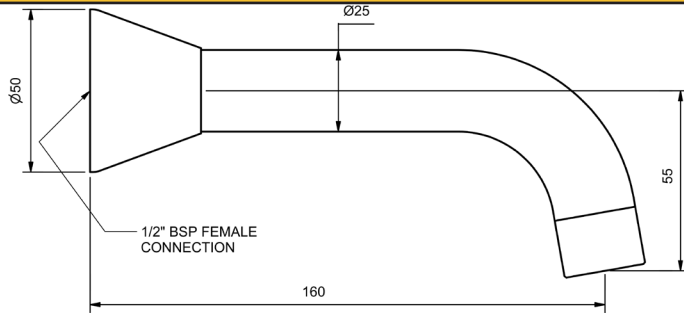

BRUSHED CHROME

BRUSHED NICKEL

SATIN CHROME

BRUSHED BLACK SAPPHIRE

GUNMETAL

MATT BLACK

MATT WHITE

GLOSS WHITE

GOLD

BRUSHED GOLD

AURORA 150MM FIXED WALL SPOUTS

BATH SPOUT - 150MM

	MODEL	FINISH	RRP	INC	GST
CHROME	AUSPBH	CP	$61.16		
BRUSHED CHROME	AUSPBH	BC	$136.66		
BRUSHED NICKEL	AUSPBH	BN	$136.66		
SATIN CHROME	AUSPBH	SC	$127.05		
BRUSHED BLACK SAPPHIRE	AUSPBH	BBS	$136.66		
GUNMETAL	AUSPBH	GM	$127.05		
MATT BLACK	AUSPBH	MB	$127.05		
MATT WHITE & CHROME	AUSPBH	MWC	$148.15		
WHITE & CHROME	AUSPBH	WHC	$148.15		
GOLD	AUSPBH	GP	$154.83		
BRUSHED GOLD	AUSPBH	BG	$165.40		

WALL BASIN SPOUT - 150MM

4 STAR WELS - 7.5 LPM	MODEL	FINISH	RRP	INC	GST
CHROME	AUSPBH4	CP	$61.16		
BRUSHED CHROME	AUSPBH4	BC	$136.66		
BRUSHED NICKEL	AUSPBH4	BN	$136.66		
SATIN CHROME	AUSPBH4	SC	$127.05		
BRUSHED BLACK SAPPHIRE	AUSPBH4	BBS	$136.66		
GUNMETAL	AUSPBH4	GM	$127.05		
MATT BLACK	AUSPBH4	MB	$127.05		
MATT WHITE & CHROME	AUSPBH4	MWC	$148.15		
WHITE & CHROME	AUSPBH4	WHC	$148.15		
GOLD	AUSPBH4	GP	$154.83		
BRUSHED GOLD	AUSPBH4	BG	$165.40		

WALL BASIN SPOUT - 150MM

6 STAR WELS - 4.5 LPM	MODEL	FINISH	RRP	INC	GST
CHROME	AUSPBH6	CP	$61.16		
BRUSHED CHROME	AUSPBH6	BC	$136.66		
BRUSHED NICKEL	AUSPBH6	BN	$136.66		
SATIN CHROME	AUSPBH6	SC	$127.05		
BRUSHED BLACK SAPPHIRE	AUSPBH6	BBS	$136.66		
GUNMETAL	AUSPBH6	GM	$127.05		
MATT BLACK	AUSPBH6	MB	$127.05		
MATT WHITE & CHROME	AUSPBH6	MWC	$148.15		
WHITE & CHROME	AUSPBH6	WHC	$148.15		
GOLD	AUSPBH6	GP	$154.83		
BRUSHED GOLD	AUSPBH6	BG	$165.40		

AURORA 200MM FIXED WALL SPOUTS

BATH SPOUT - 200MM

	MODEL	FINISH	RRP	INC	GST
CHROME	AUSPSW	CP	$76.13		
BRUSHED CHROME	AUSPSW	BC	$158.50		
BRUSHED NICKEL	AUSPSW	BN	$158.50		
SATIN CHROME	AUSPSW	SC	$148.89		
BRUSHED BLACK SAPPHIRE	AUSPSW	BBS	$158.50		
GUNMETAL	AUSPSW	GM	$148.89		
MATT BLACK	AUSPSW	MB	$148.89		
MATT WHITE & CHROME	AUSPSW	MWC	$163.12		
WHITE & CHROME	AUSPSW	WHC	$163.12		
GOLD	AUSPSW	GP	$183.24		
BRUSHED GOLD	AUSPSW	BG	$193.80		

WALL BASIN SPOUT - 200MM

4 STAR WELS - 7.5 LPM	MODEL	FINISH	RRP	INC	GST
CHROME	AUSPSW4	CP	$76.13		
BRUSHED CHROME	AUSPSW4	BC	$158.50		
BRUSHED NICKEL	AUSPSW4	BN	$158.50		
SATIN CHROME	AUSPSW4	SC	$148.89		
BRUSHED BLACK SAPPHIRE	AUSPSW4	BBS	$158.50		
GUNMETAL	AUSPSW4	GM	$148.89		
MATT BLACK	AUSPSW4	MB	$148.89		
MATT WHITE & CHROME	AUSPSW4	MWC	$163.12		
WHITE & CHROME	AUSPSW4	WHC	$163.12		
GOLD	AUSPSW4	GP	$183.24		
BRUSHED GOLD	AUSPSW4	BG	$193.80		

WALL BASIN SPOUT - 200MM

6 STAR WELS - 4.5 LPM	MODEL	FINISH	RRP	INC	GST
CHROME	AUSPSW6	CP	$76.13		
BRUSHED CHROME	AUSPSW6	BC	$158.50		
BRUSHED NICKEL	AUSPSW6	BN	$158.50		
SATIN CHROME	AUSPSW6	SC	$148.89		
BRUSHED BLACK SAPPHIRE	AUSPSW6	BBS	$158.50		
GUNMETAL	AUSPSW6	GM	$148.89		
MATT BLACK	AUSPSW6	MB	$148.89		
MATT WHITE & CHROME	AUSPSW6	MWC	$163.12		
WHITE & CHROME	AUSPSW6	WHC	$163.12		
GOLD	AUSPSW6	GP	$183.24		
BRUSHED GOLD	AUSPSW6	BG	$193.80