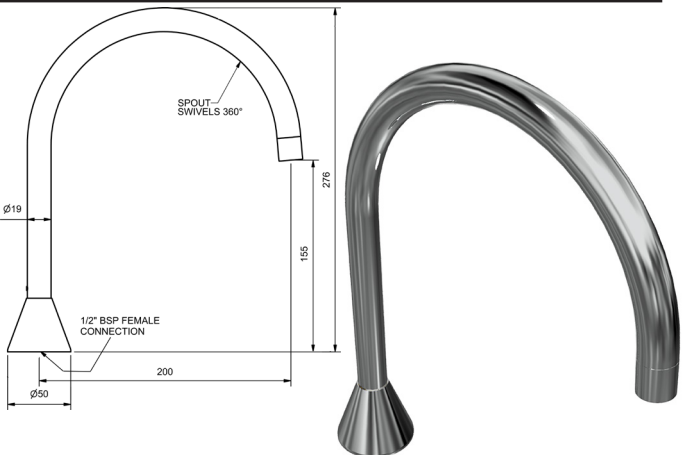

WALL SINK SPOUT - 175MM

4 STAR WELS - 7.5 LPM	MODEL	FINISH	RRP INC GST
CHROME	AUSPW	CP	\$87.37
BRUSHED CHROME	AUSPW	BC	\$179.34
BRUSHED NICKEL	AUSPW	BN	\$179.34
SATIN CHROME	AUSPW	SC	\$169.73
BRUSHED BLACK SAPPHIRE	AUSPW	BBS	\$179.34
GUNMETAL	AUSPW	GM	\$169.73
MATT BLACK	AUSPW	MB	\$169.73
MATT WHITE & CHROME	AUSPW	MWC	\$179.21
WHITE & CHROME	AUSPW	WHC	\$179.21
GOLD	AUSPW	GP	\$215.49
BRUSHED GOLD	AUSPW	BG	\$226.06

AURORA 200MM SWIVEL SPOUTS

HOB SPA SPOUT - 200MM

MODEL	FINISH	RRP INC GST
CHROME	AUSPH8	CP \$104.83
BRUSHED CHROME	AUSPH8	BC \$200.93
BRUSHED NICKEL	AUSPH8	BN \$200.93
SATIN CHROME	AUSPH8	SC \$191.32
BRUSHED BLACK SAPPHIRE	AUSPH8	BBS \$200.93
GUNMETAL	AUSPH8	GM \$191.32
MATT BLACK	AUSPH8	MB \$191.32
MATT WHITE & CHROME	AUSPH8	MWC \$201.56
WHITE & CHROME	AUSPH8	WHC \$201.56
GOLD	AUSPH8	GP \$254.61
BRUSHED GOLD	AUSPH8	BG \$265.18