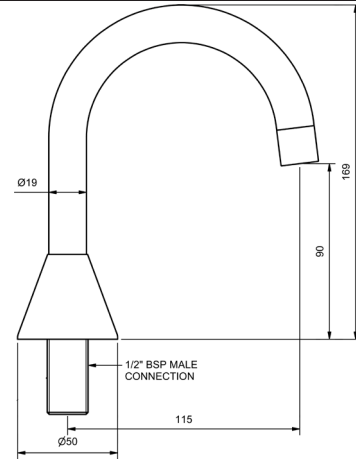

AURORA FIXED BASIN SPOUTS

FIXED BASIN SPOUT				
4 STAR WELS - 7.5 LPM	MODEL	FINISH	RRP	INC GST
CHROME	AUSPB	CP	\$74.88	
BRUSHED CHROME	AUSPB	BC	\$164.12	
BRUSHED NICKEL	AUSPB	BN	\$164.12	
SATIN CHROME	AUSPB	SC	\$154.51	
BRUSHED BLACK SAPPHIRE	AUSPB	BBS	\$164.12	
GUNMETAL	AUSPB	GM	\$154.51	
MATT BLACK	AUSPB	MB	\$154.51	
MATT WHITE & CHROME	AUSPB	MWC	\$161.87	
WHITE & CHROME	AUSPB	WHC	\$161.87	
GOLD	AUSPB	GP	\$193.80	
BRUSHED GOLD	AUSPB	BG	\$204.38	