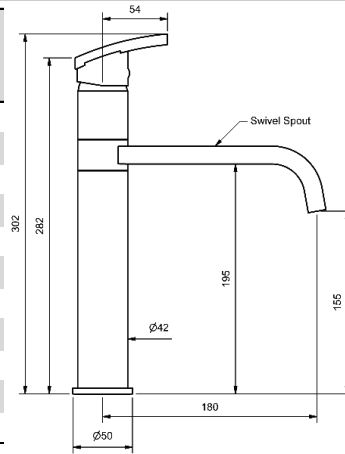

**AVIAD SINK MIXERS**

SINK MIXER SWIVEL SPOUT				
6 STAR WELS - 4.5 LPM	MODEL	FINISH	RRP	INC GST
CHROME	AVSSM	CP	\$321.81	
BRUSHED CHROME	AVSSM	BC	\$500.41	
BRUSHED NICKEL	AVSSM	BN	\$500.41	
SATIN CHROME	AVSSM	SC	\$447.13	
BRUSHED BLACK SAPPHIRE	AVSSM	BBS	\$500.41	
GUNMETAL	AVSSM	GM	\$447.13	
MATT BLACK	AVSSM	MB	\$447.13	
MATT WHITE & CHROME	AVSSM	MWC	\$472.97	
WHITE & CHROME	AVSSM	WHC	\$472.97	
GOLD	AVSSM	GP	\$698.21	
BRUSHED GOLD	AVSSM	BG	\$758.33	