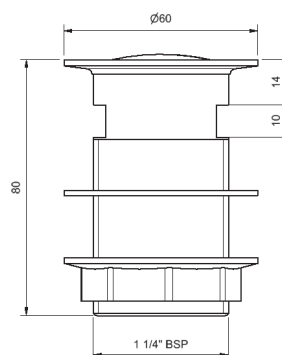

32MM TOUCH TOP BASIN WASTE OFERFLOW & 80MM TAIL

	MODEL	RRP INC GST
CHROME	TTP&W32OCP	$17.04
BRUSHED CHROME	TTP&W32OBC	$71.78
BRUSHED NICKEL	TTP&W32OBN	$71.78
SATIN CHROME	TTP&W32OSC	$62.96
BRUSHED BLACK SAPPHIRE	TTP&W32OBBS	$71.78
GUNMETAL	TTP&W32OGM	$62.96
MATT BLACK	TTP&W32OMB	$62.96
POLISHED BRASS	TTP&W32OPB	$29.51
BRUSHED BRASS	TTP&W32OBB	$51.20
GOLD	TTP&W32OGP	$118.12
BRUSHED GOLD	TTP&W32OBG	$160.23