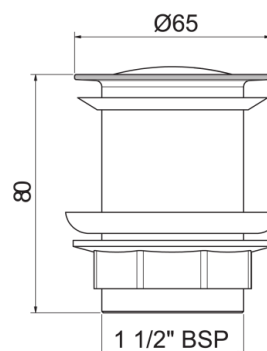

40MM TOUCH TOP BASIN WASTE 80MM TAIL

	MODEL	RRP INC GST
CHROME	TTP&W40CP	$19.04
BRUSHED CHROME	TTP&W40BC	$74.01
BRUSHED NICKEL	TTP&W40BN	$74.01
SATIN CHROME	TTP&W40SC	$65.19
BRUSHED BLACK SAPPHIRE	TTP&W40BBS	$74.01
GUNMETAL	TTP&W40GM	$65.19
MATT BLACK	TTP&W40MB	$65.19
POLISHED BRASS	TTP&W40PB	$31.72
BRUSHED BRASS	TTP&W40BB	$53.44
GOLD	TTP&W40GP	$120.65
BRUSHED GOLD	TTP&W40BG	$162.76