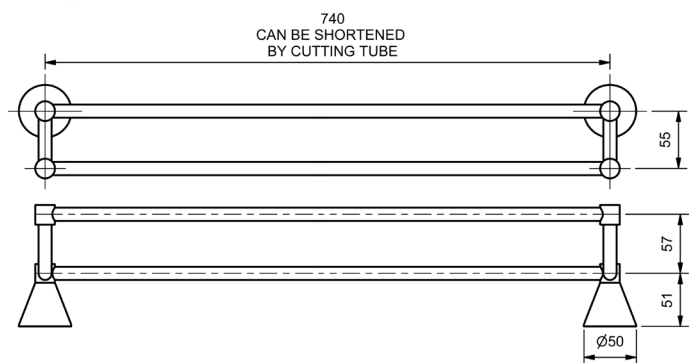

DOUBLE TOWEL RAIL 740MM - ADJUSTABLE		
MODEL		RRP INC GST
CHROME AUTRDCP		\$123.57
BRUSHED CHROME AUTRDBC		\$206.12
BRUSHED NICKEL AUTRDBN		\$206.12
SATIN CHROME AUTRDSC		\$187.01
BRUSHED BLACK SAPPHIRE AUTRDBBS		\$206.12
GUNMETAL AUTRDGM		\$187.01
MATT BLACK AUTRDMB		\$187.01
MATT WHITE & CHROME AUTRDMWC		\$205.76
WHITE & CHROME AUTRDWHC		\$205.76
GOLD AUTRDGP		\$400.22
BRUSHED GOLD AUTRDBG		\$422.33