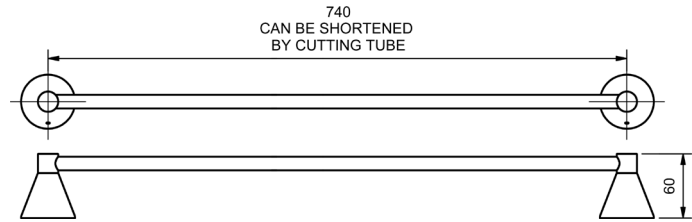

DOUBLE TOWEL RAIL 740MM - ADJUSTABLE		
MODEL		RRP INC GST
CHROME AUTRDCP		\$123.57
BRUSHED CHROME AUTRDBC		\$206.12
BRUSHED NICKEL AUTRDBN		\$206.12
SATIN CHROME AUTRDSC		\$187.01
BRUSHED BLACK SAPPHIRE AUTRDBBS		\$206.12
GUNMETAL AUTRDGM		\$187.01
MATT BLACK AUTRDMB		\$187.01
MATT WHITE & CHROME AUTRDMWC		\$205.76
WHITE & CHROME AUTRDWHC		\$205.76
GOLD AUTRDGP		\$400.22
BRUSHED GOLD AUTRDBG		\$422.33